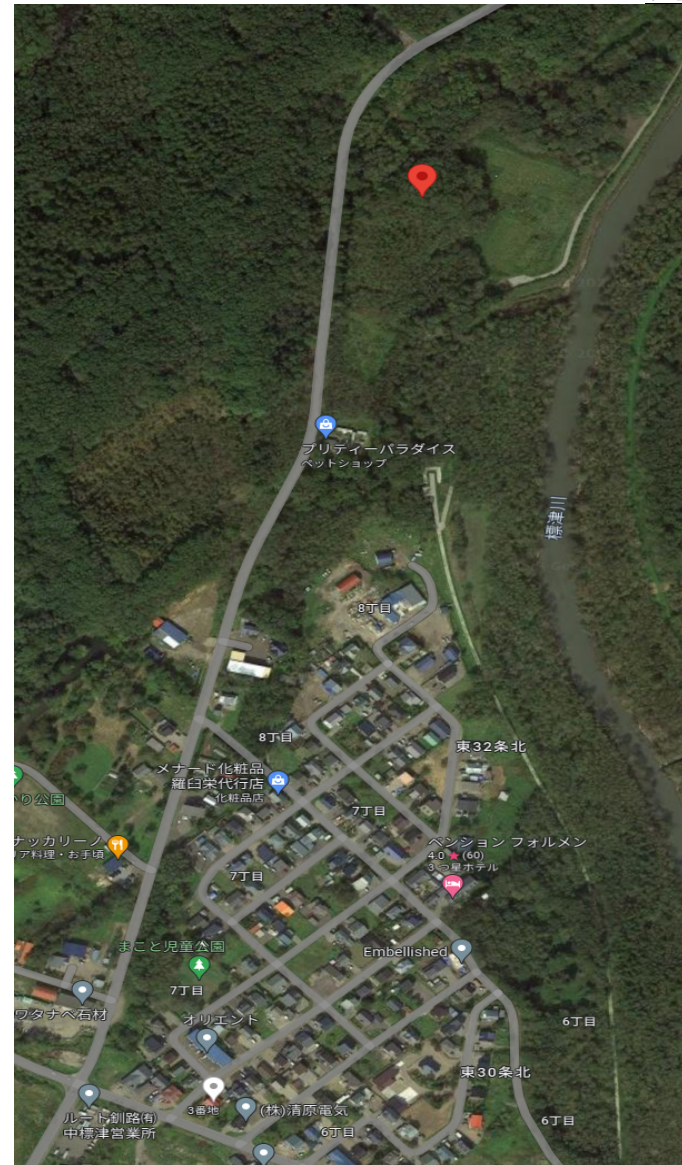

※用紙の大きさは、日本産業規格A3サイズまたはA4サイズとしてください。

周辺航空写真－遠景

発電場所周辺地図

2023/8/16

周辺航空写真－近景

発電設備等設置者名 (株)グッドエネジー

必ずご記載ください
縮尺は1/25,000か1/50,000としてください。